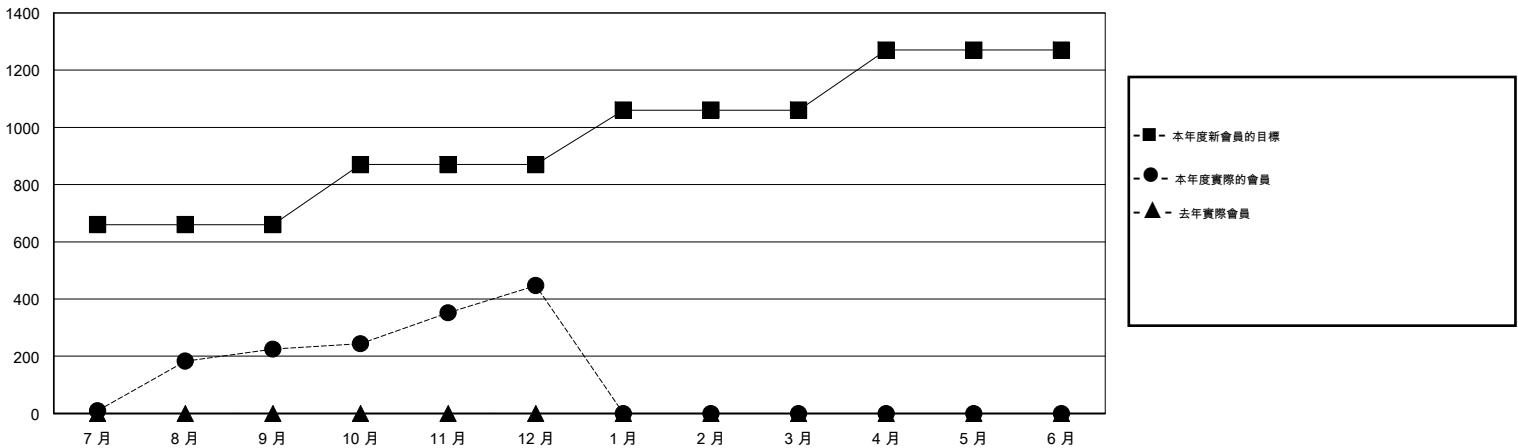

目標和實際會員累積

已取消的分會: 0

31 CLUBS OF 33 增添1位或以上的新會員

性別分佈

男 651 (58.65%)
女 459 (41.35%)

放棄的會員

[點擊這裡取得健康評估資料](#)

過世	0
分會已取消	0
其他	55
總計	55

家庭單位會員	26
戶長	13
非戶長	13