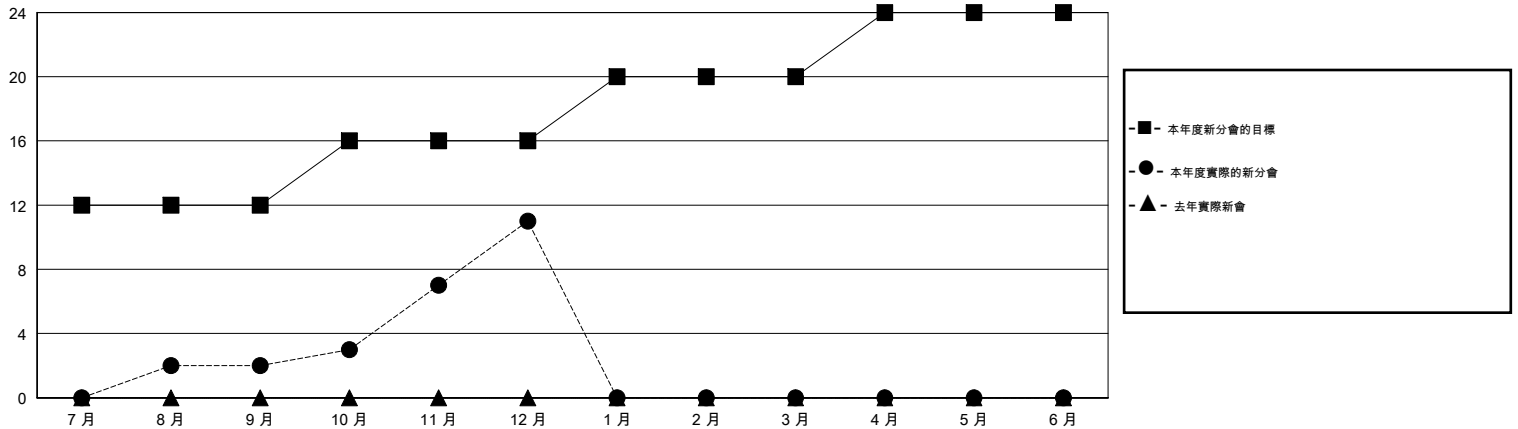

MONTHLY MEMBERSHIP PROGRESS REPORT

District 392

Results as of: 12/31/2016

GMT: ZE RAN SU

地點 CHINA

GMT憲章區 5

分會				
成果 2016-2017				
季	新分會目標	新會	會員流失的分會	淨增/減
7月/8月/9月	12	2	0	2
10月/11月/12月	4	9	0	9
1月/2月/3月	4	0	0	0
4月/5月/6月	4	0	0	0

位會員@每位須繳				
成果 2016-2017				
季	新會員目標	增加的授證/新會員	退會人數	淨增/減
7月/8月/9月	660	234	9	225
10月/11月/12月	210	268	46	222
1月/2月/3月	190	0	0	0
4月/5月/6月	210	0	0	0

目標與實際新會累積